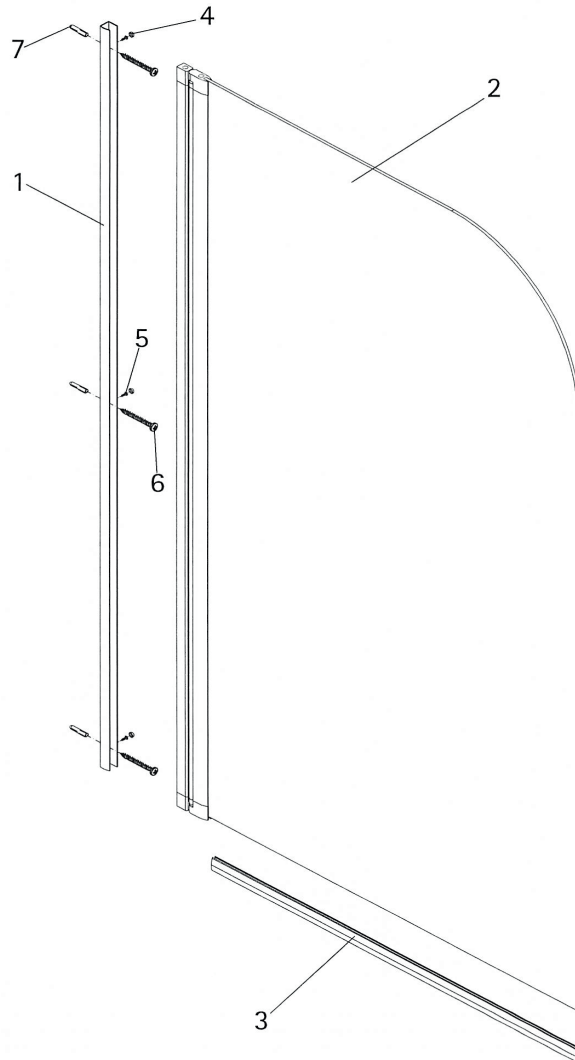

Montageanleitung

1-teiliger Duschwannenaufsatz

- Pos. 1 1x Wandanschlussprofil
- Pos. 2 1x Wannenflügel
- Pos. 3 1x Dichtung, horizontal
- Pos. 4 3x Abdeckkappe für Kappenschraube
- Pos. 5 3x Kappenschraube 3,5 x 9,5 mm
- Pos. 6 3x Linsen-Blechschaube 4,2 x 45 mm
- Pos. 7 3x Dübel S6

Montageanleitung

1-teiliger Duschwannenaufsatz