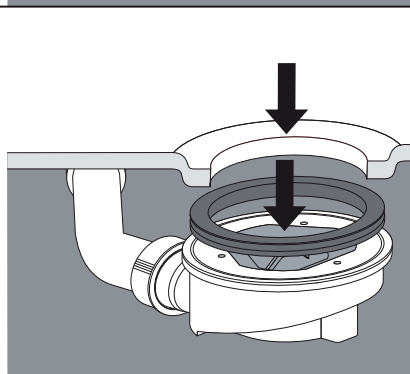

Montageanleitung

Superflache Ablaufgarnitur

Tasso SF 60 (196600)

Montageanleitung

Superflache Ablaufgarnitur

Tasso SF 60 (196600)