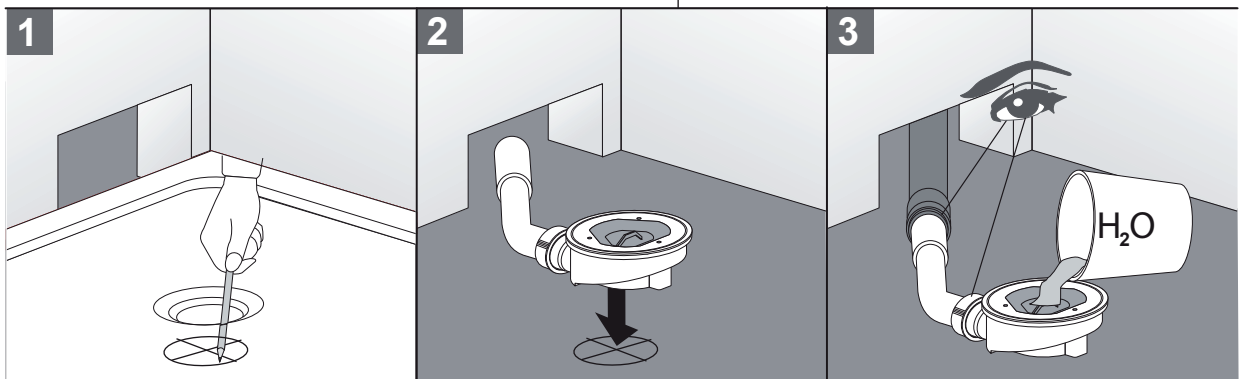

Montageanleitung

Superflache Ablaufgarnitur

Tasso SF 60 (196600)

Montageanleitung

Superflache Ablaufgarnitur

Tasso SF 60 (196600)