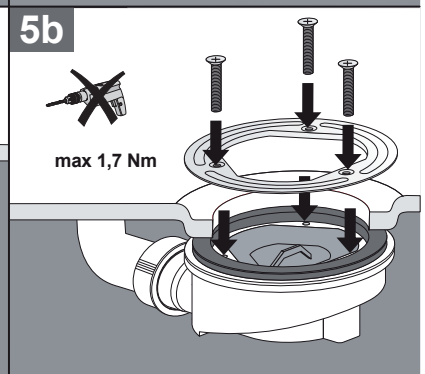

Montageanleitung

Superflache Ablaufgarnitur

Tasso SF 60 (196600)

Montageanleitung

Superflache Ablaufgarnitur

Tasso SF 60 (196600)