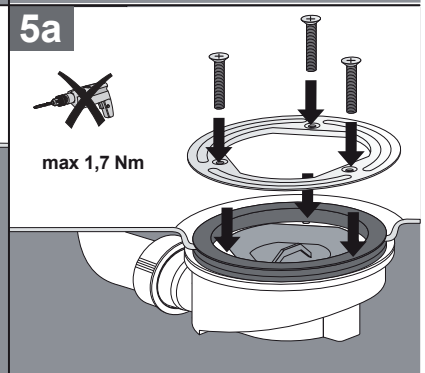

Montageanleitung

Superflache Ablaufgarnitur

Tasso SF 60 (196600)

Montageanleitung

Superflache Ablaufgarnitur

Tasso SF 60 (196600)