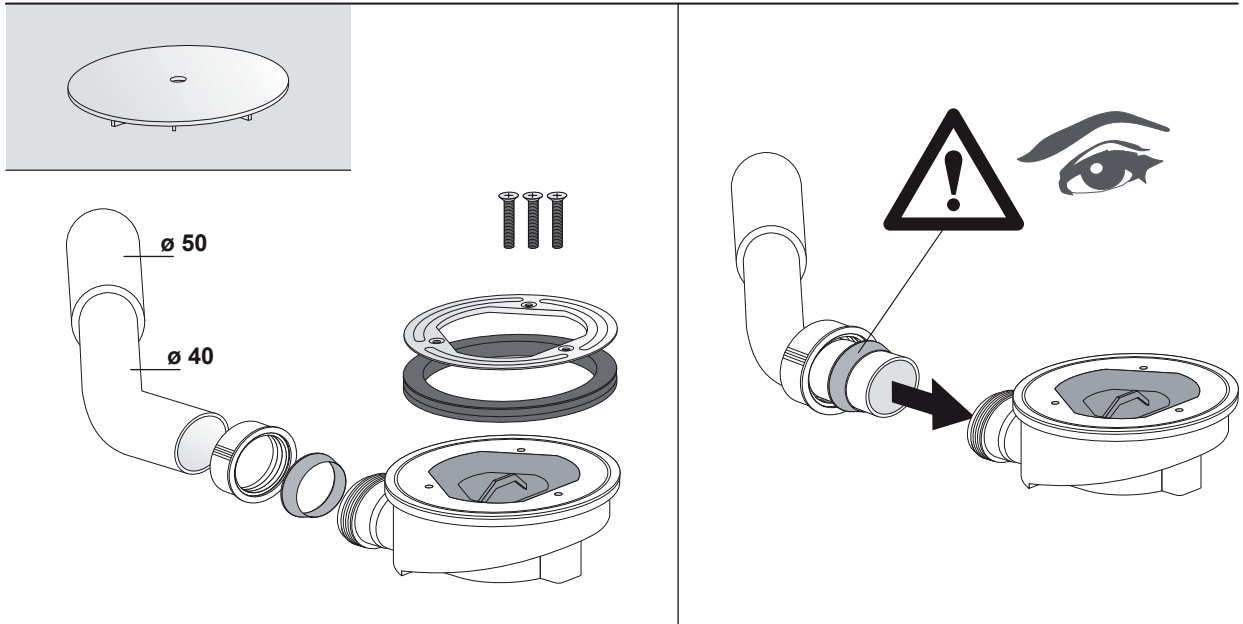

Montageanleitung

Superflache Ablaufgarnitur

Tasso SF 60 (196600)

Montageanleitung

Superflache Ablaufgarnitur

Tasso SF 60 (196600)