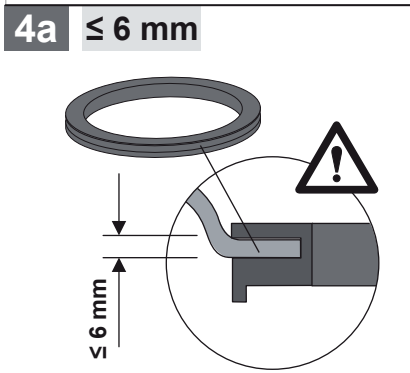

Montageanleitung

Superflache Ablaufgarnitur

Tasso SF 60 (196600)

Montageanleitung

Superflache Ablaufgarnitur

Tasso SF 60 (196600)