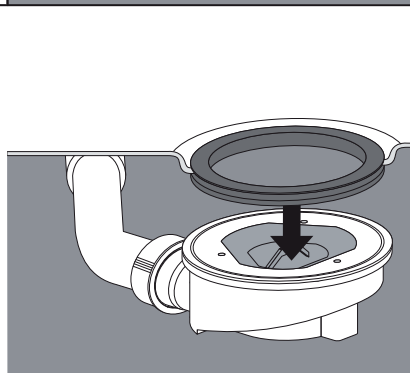

Montageanleitung

Superflache Ablaufgarnitur

Tasso SF 60 (196600)

Montageanleitung

Superflache Ablaufgarnitur

Tasso SF 60 (196600)