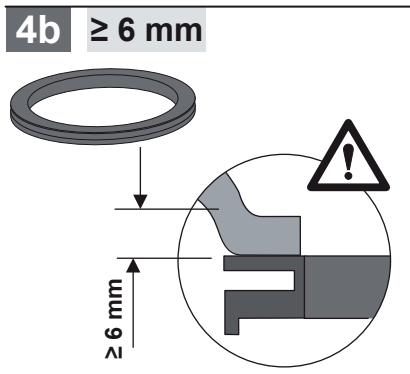

Montageanleitung

Superflache Ablaufgarnitur

Tasso SF 60 (196600)

Montageanleitung

Superflache Ablaufgarnitur

Tasso SF 60 (196600)